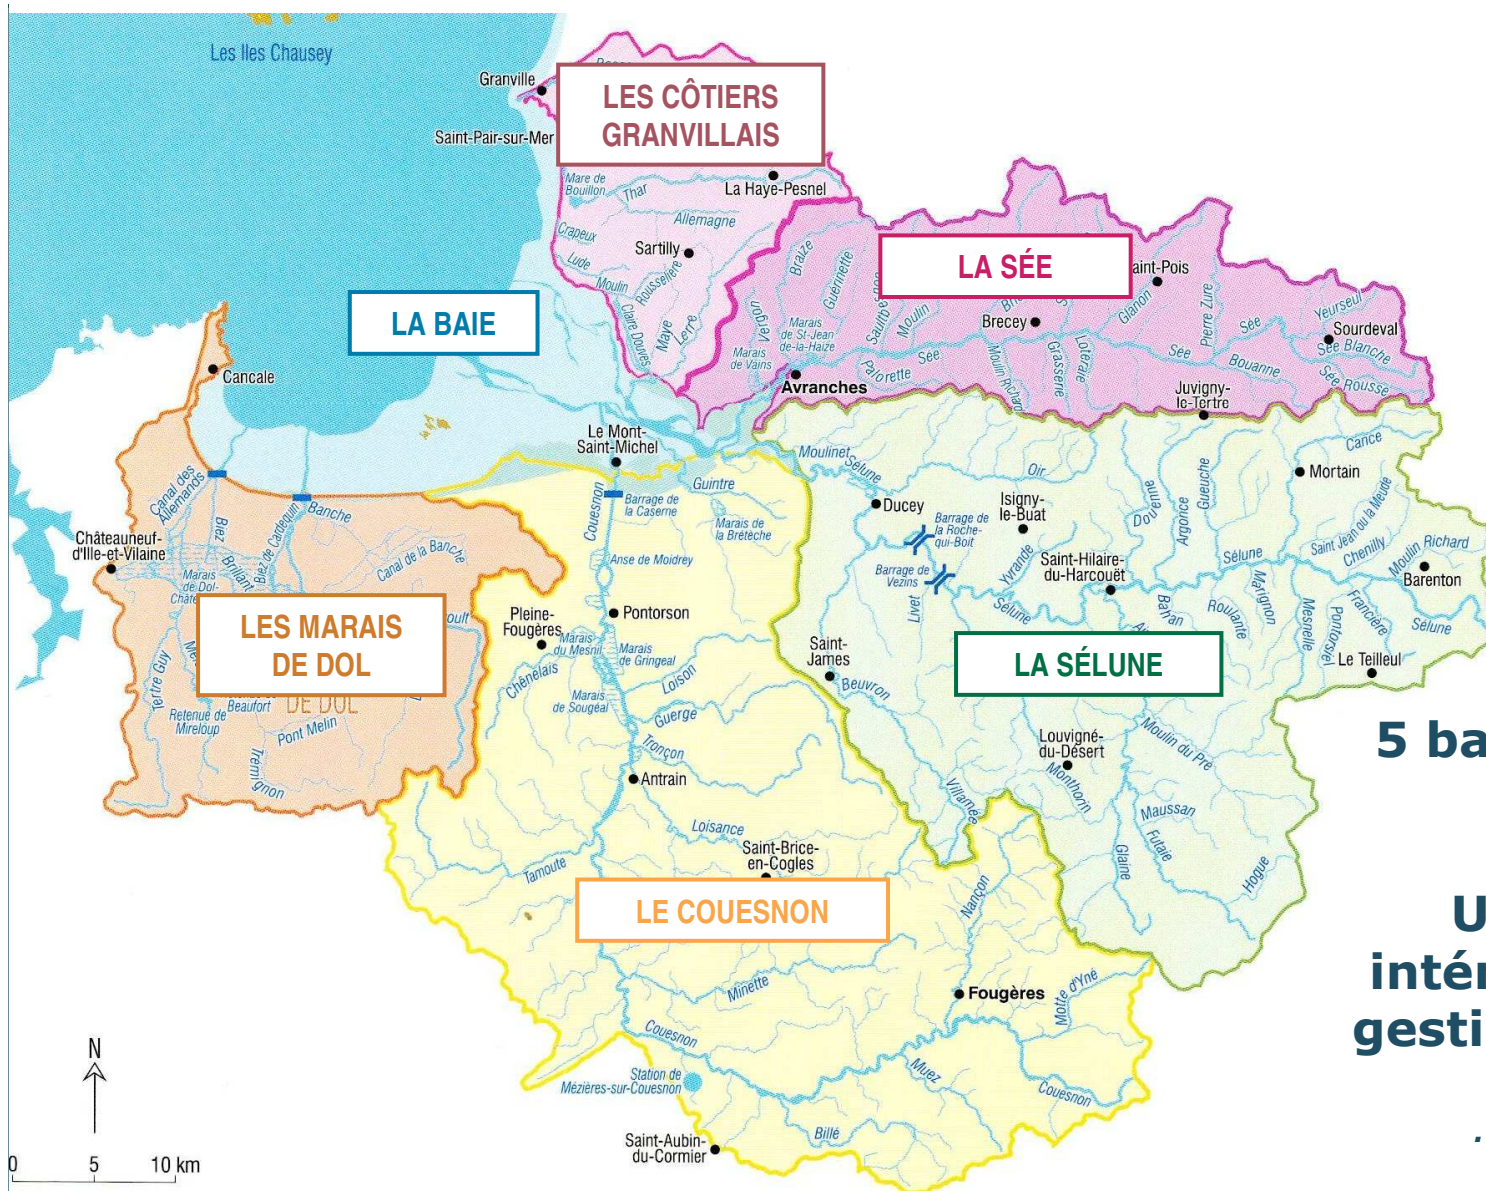

## Le projet GECOBAIE

### **Rencontrer les acteurs de la baie du Mont Saint-Michel**

Pour connaître leurs attentes...

... leurs besoins

... la façon dont ils voyaient la baie aujourd'hui...

... et demain.

# La baie du Mont Saint-Michel

**Une baie**

**+**

**5 bassins versants**

**Un ensemble  
intéressant pour la  
gestion du territoire**

*... pourtant...*

# Un territoire morcelé

**Trois  
départements**

**Trois régions**

**Deux Agences  
de l'eau**