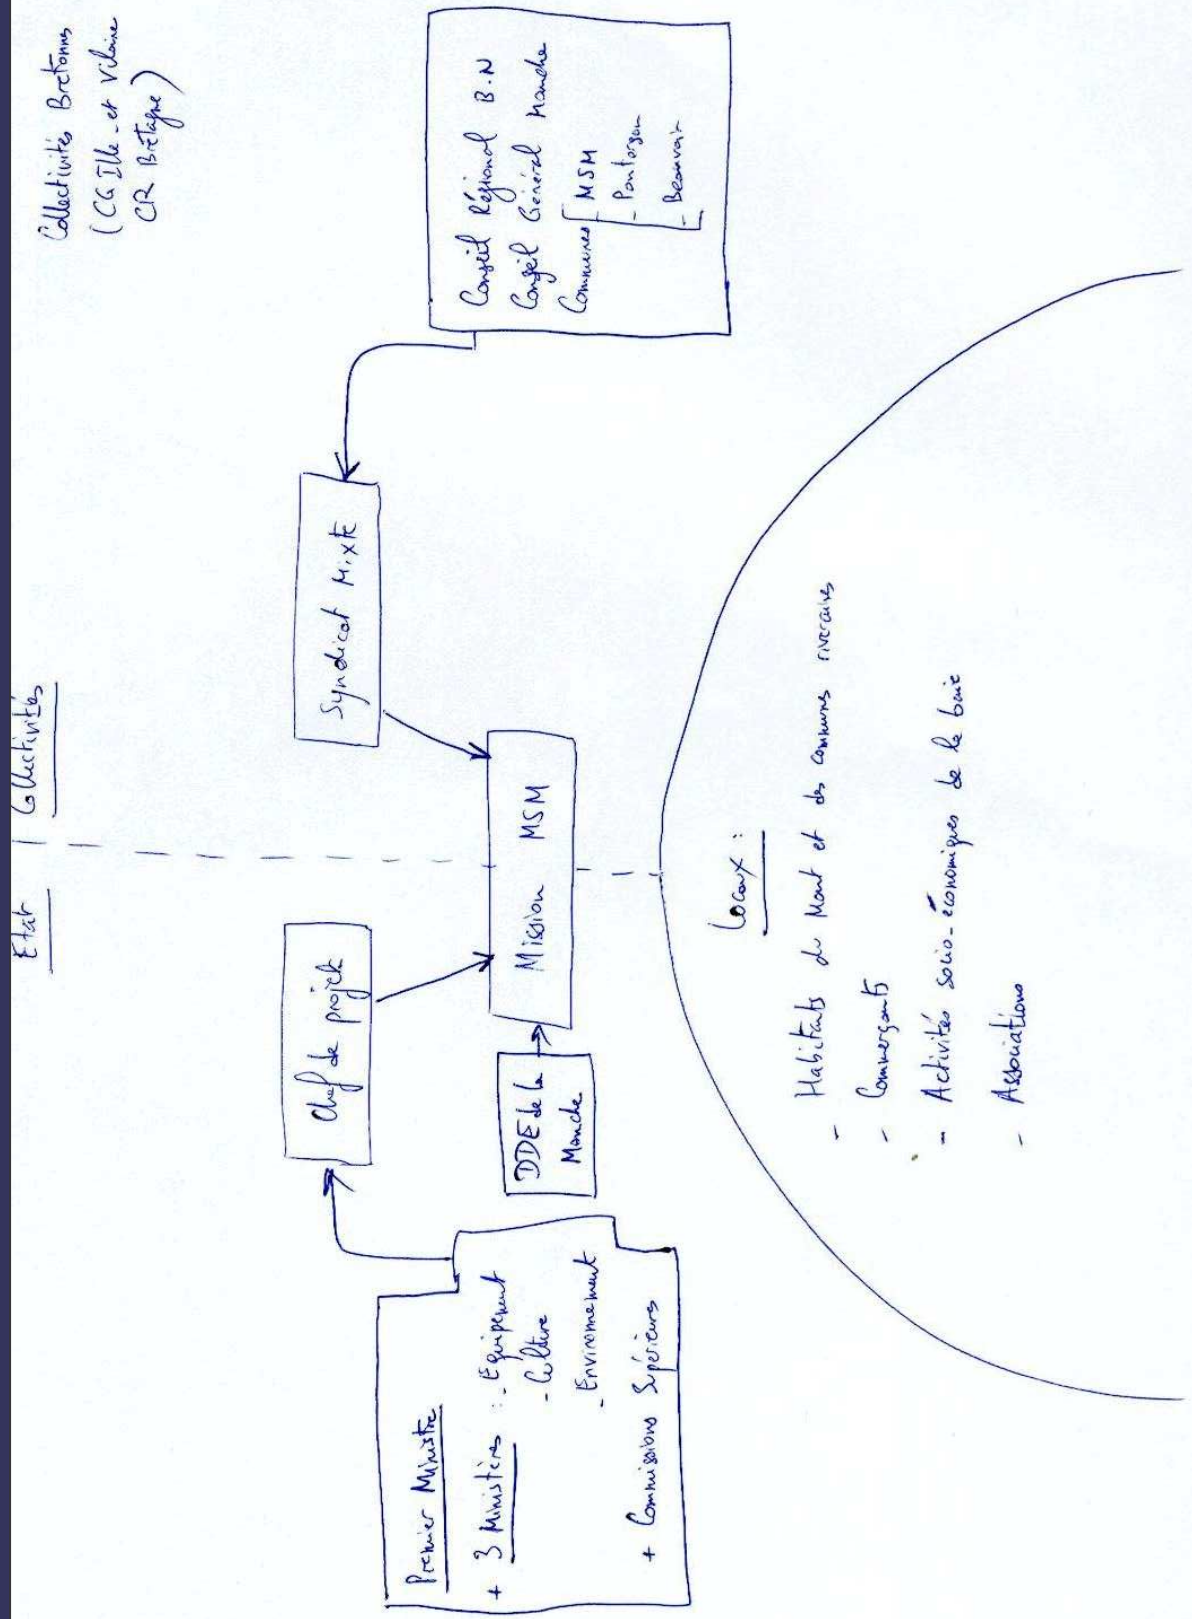

# La baie du Mont Saint-Michel

**Une baie**

**+**

**5 bassins versants**

**Un ensemble  
intéressant pour la  
gestion du territoire**

*... pourtant...*

# Un territoire morcelé

**Trois  
départements**

**Trois régions**

**Deux Agences  
de l'eau**

## Un territoire morcelé

**un grand nombre d'acteurs  
des activités diverses**

chacun voit la baie de façon spécifique

*Qui sont les acteurs du territoire ?*

*Quelles sont les relations entre eux ?*

**les sociogrammes,**  
pour comprendre ces représentations

Etat

Collectivités

Collectivités Bretonnes  
(CG Ile - et Vilaine  
CR Bretagne)

Premier Ministre  
+ 3 Ministres :  
- Équipement  
- Culture  
- Environnement  
+ Commissions Supérieures

Claf de projet

DDE de la  
Manche