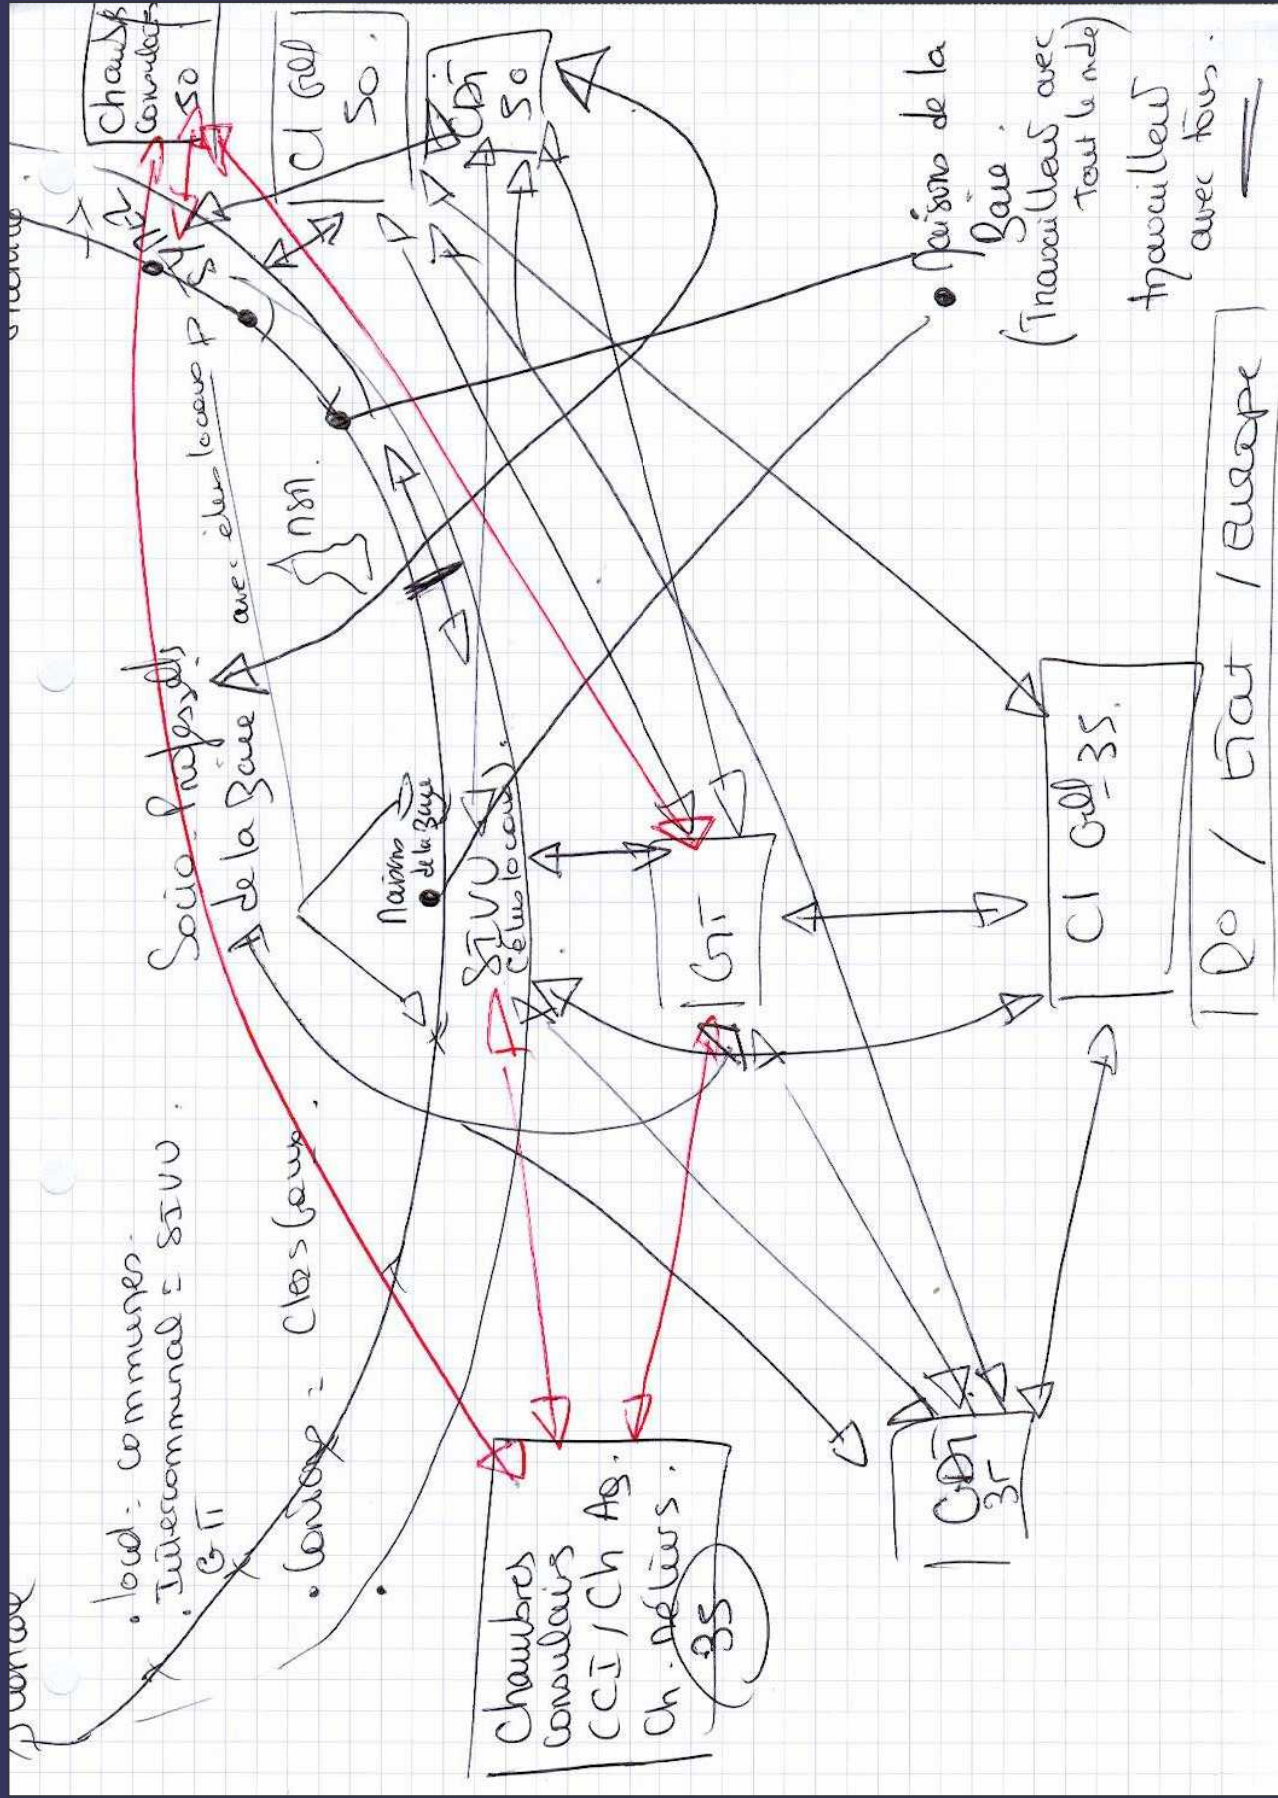

# La baie du Mont Saint-Michel

**Une baie**

**+**

**5 bassins versants**

**Un ensemble  
intéressant pour la  
gestion du territoire**

*... pourtant...*

## Un territoire morcelé

**un grand nombre d'acteurs  
des activités diverses**

chacun voit la baie de façon spécifique

*Qui sont les acteurs du territoire ?*

*Quelles sont les relations entre eux ?*

**les sociogrammes,**  
pour comprendre ces représentations

... Oghr

(contaire)  
 "cauffé"

franchise  
 entre opère + Mytel  
 avec la zone  
 de l'union européenne

conflet  
 Agri - agri

Ky: Re Littoral Boite  
 Centre Domaine maritime  
 et le Domaine forestier.

... Tourte  
 file communale

-> synergie  
 agri - tourisme  
 agri - Mytel

A = beam  
 vivat au quotidien  
 le boat

residences  
 recadrées  
 recadrées  
 "boite du site"

Un territoire morcelé

**... de multiples façons de voir la baie**